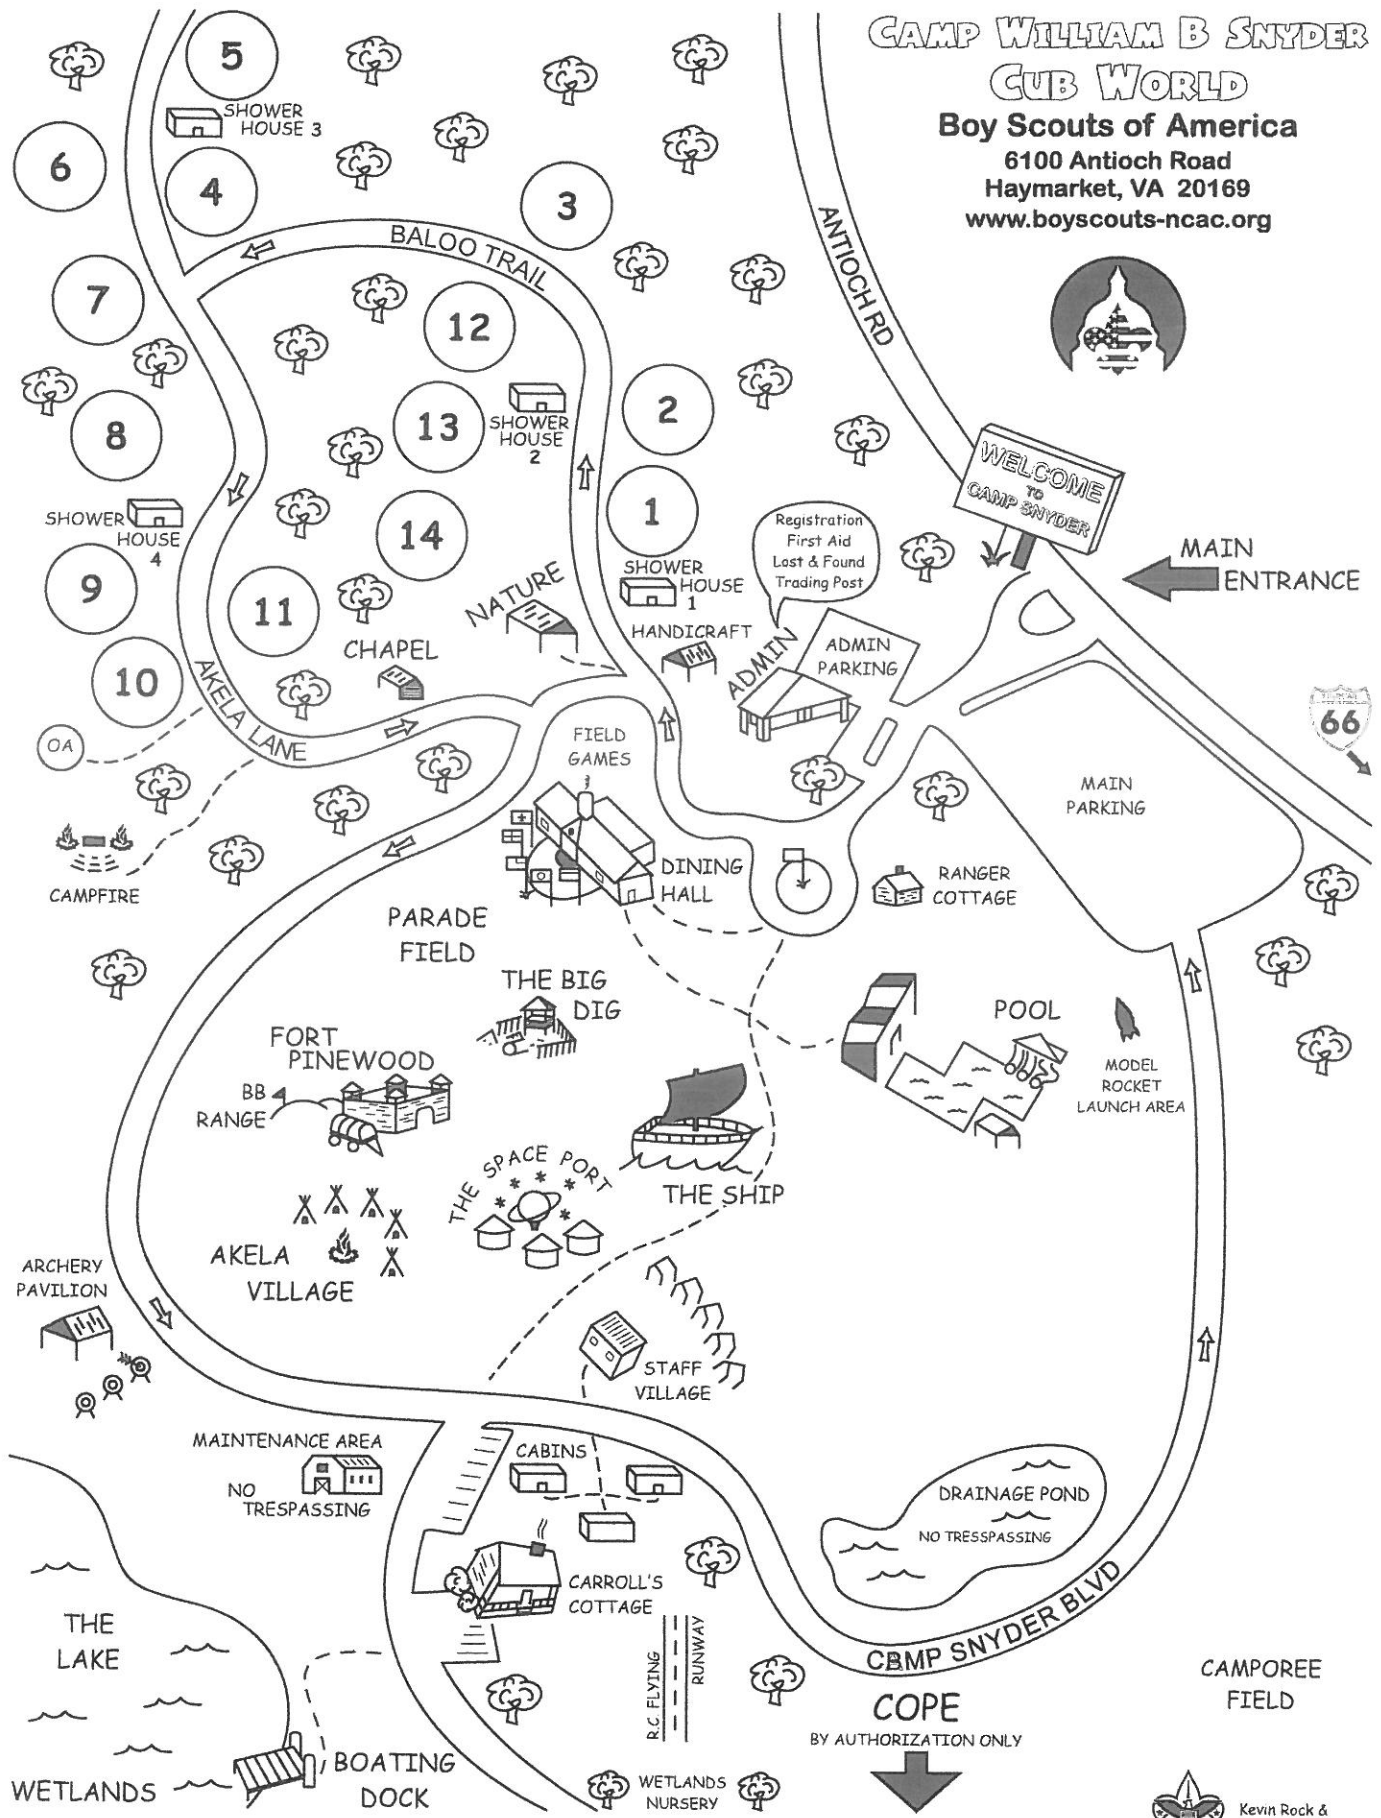

**CAMP WILLIAM B SNYDER**  
**CUB WORLD**  
 Boy Scouts of America  
 6100 Antioch Road  
 Haymarket, VA 20169  
 www.boyscouts-ncac.org

POUR \$1W

KURATTU

100 ea Lin  
101 = \$5.50

18x24 - 2 sides 2 ea 650

~~11.00 more~~ \$48

Lin the 10-90

2 ea 13 ea 13 ea + Orange

13 ea 13 ea 13 ea

10. / \$96 sec.

3x6 - Orange 13 ea 13 ea 13 ea  
\$126 use white more pins

13 ea 13 ea

8 1/2 x 11 13 ea 13 ea 13 ea  
13 ea 13 ea 13 ea